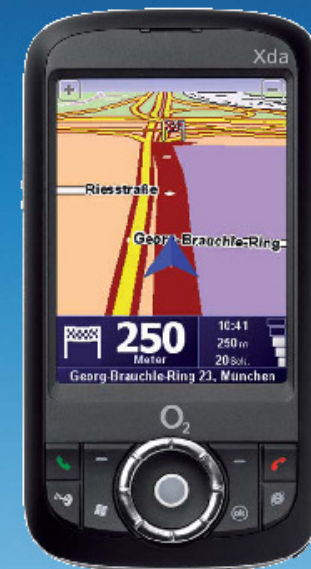

TASS

TAXI-Senioren-Services

Ihr kompetenter Fachhändler:

MP Telekommunikation GmbH

Puricellstraße 30

93049 Regensburg

0941.298619-0

www.mp-telekommunikation.de

Business

Clever kombiniert:
O₂ Xda und Navi in einem Gerät.

Ideal für unterwegs: O₂ Xda orbit mit integriertem TomTom Navigationssystem:

- Integrierter GPS-Empfänger
- TomTom Navigator 6.0
- Kartenmaterial für Deutschland, Österreich und die Schweiz vorinstalliert auf 512-MB-Micro-SD-Karte
- Kfz-Halterung und -Ladekabel

* 219,98 €
-50,00 €
(Projektrabatt laut Tass-Card)

---

* 169,50 €

* Preis gilt nur in Verbindung mit einem Mobilfunkvertrag der o2 Germany mit einer Mindestvertragslaufzeit von 24. Monaten. Weiter Preise/Kosten entnehmen Sie bitte der aktuellen Preisliste

O₂